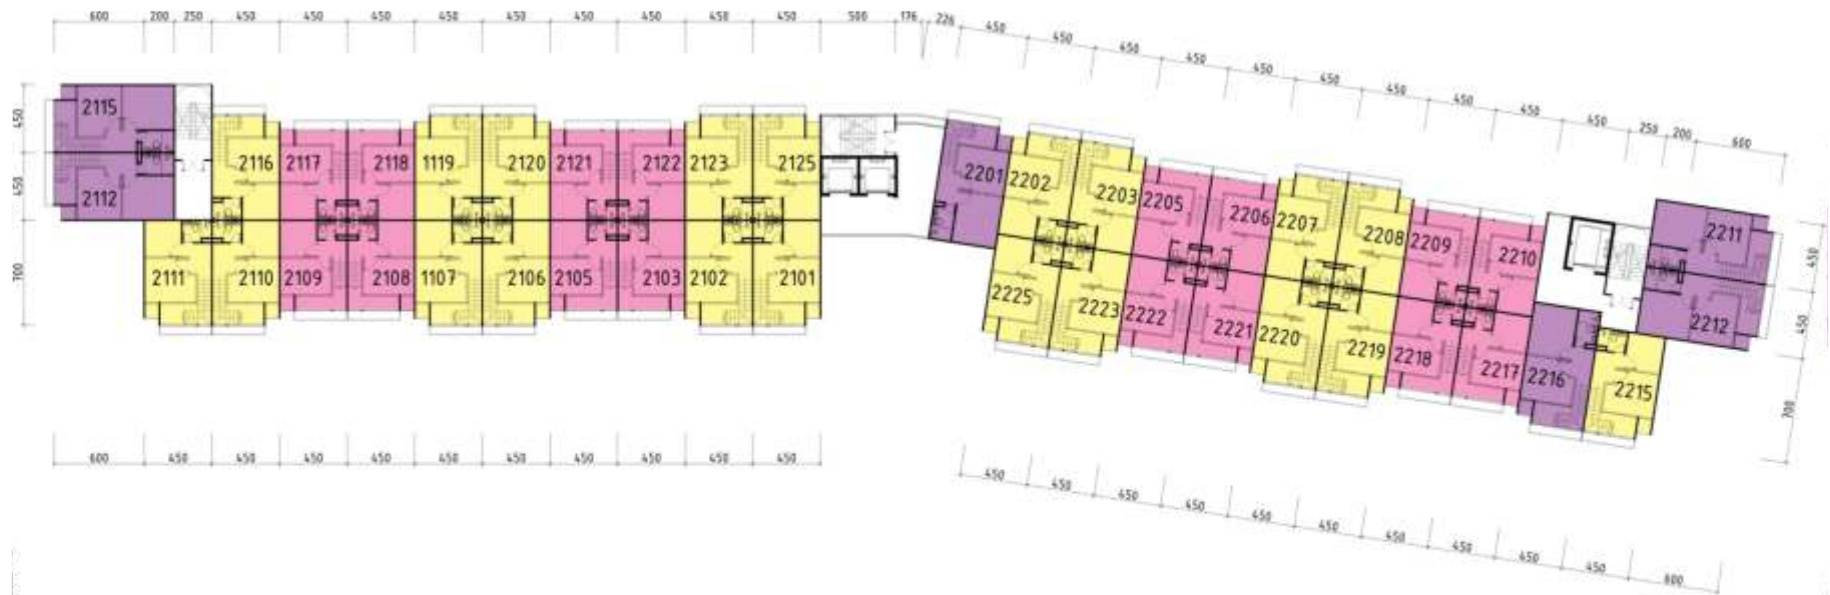

Royal Residence®
comfort is essential

Royal Cityloft

SECTION

1st FLOOR PLAN

2nd FLOOR PLAN

ROYAL | CITYLOFT
3rd FLOOR

5th FLOOR PLAN

ROYAL | CITYLOFT
6th FLOOR PLAN

7th FLOOR PLAN

Ground Floor / Retail Area

Lower Ground / Parking Area

DENAH TIPE 55

DENAH TIPE 60

DENAH TIPE 65

DENAH TIPE 105

*Booklet atau bagian booklet ini merupakan alat bantu pemasaran dan penjualan. Isi dibuat secara detail dan seksama, namun bukan merupakan bagian dari kontrak jual beli. Gambar rendering yang ada berfungsi sebagai ilustrasi untuk memperjelas penyampaian informasi. Desain dapat berubah sewaktu-waktu sesuai dengan kondisi lapangan.