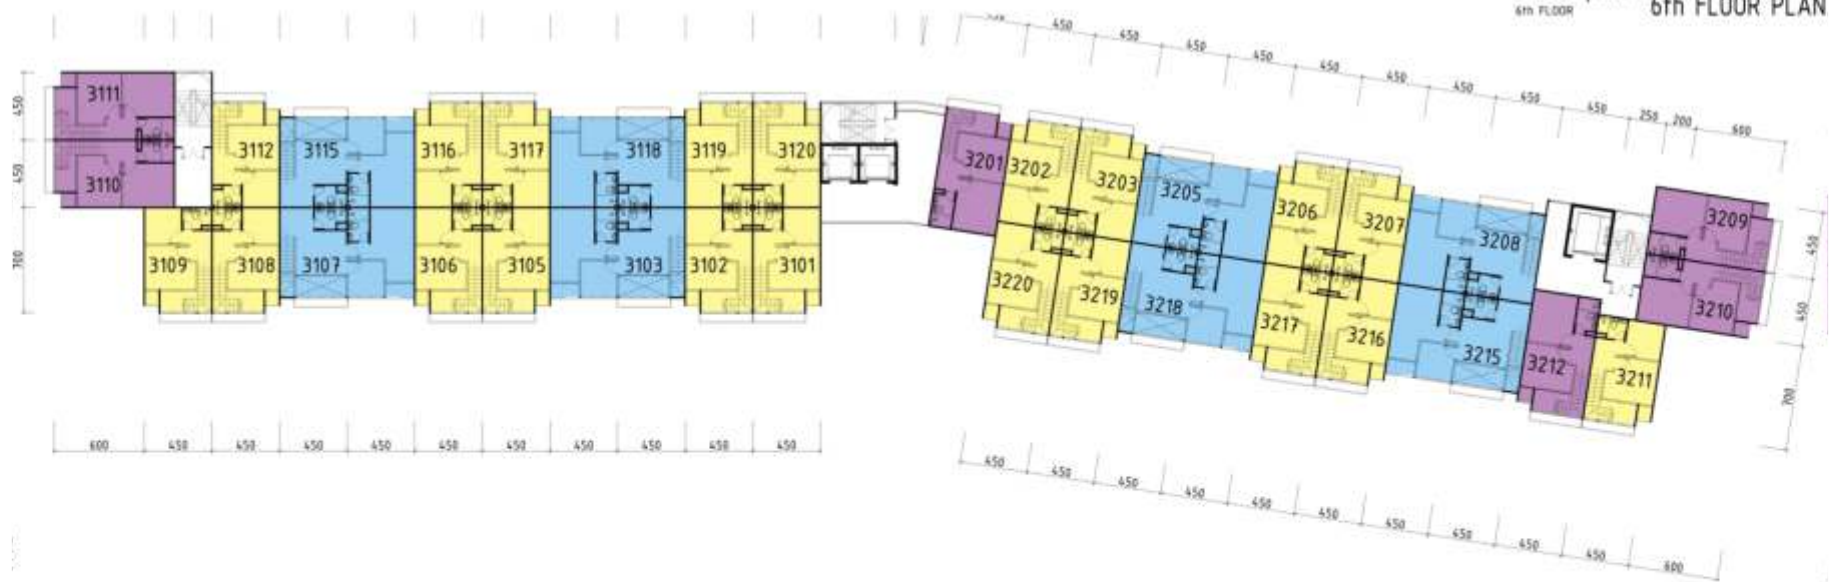

Royal Residence®
comfort is essential

Royal Cityloft

SECTION

1st FLOOR PLAN

2nd FLOOR PLAN

ROYAL | CITYLOFT
3rd FLOOR

5th FLOOR PLAN

ROYAL | CITYLOFT
6th FLOOR PLAN

7th FLOOR PLAN

Ground Floor / Retail Area

Lower Ground / Parking Area

DENAH TIPE 55

DENAH TIPE 60

DENAH TIPE 65

DENAH TIPE 105

*Booklet atau bagian booklet ini merupakan alat bantu pemasaran dan penjualan. Isi dibuat secara detail dan seksama, namun bukan merupakan bagian dari kontrak jual beli. Gambar rendering yang ada berfungsi sebagai ilustrasi untuk memperjelas penyampaian informasi. Desain dapat berubah sewaktu-waktu sesuai dengan kondisi lapangan.