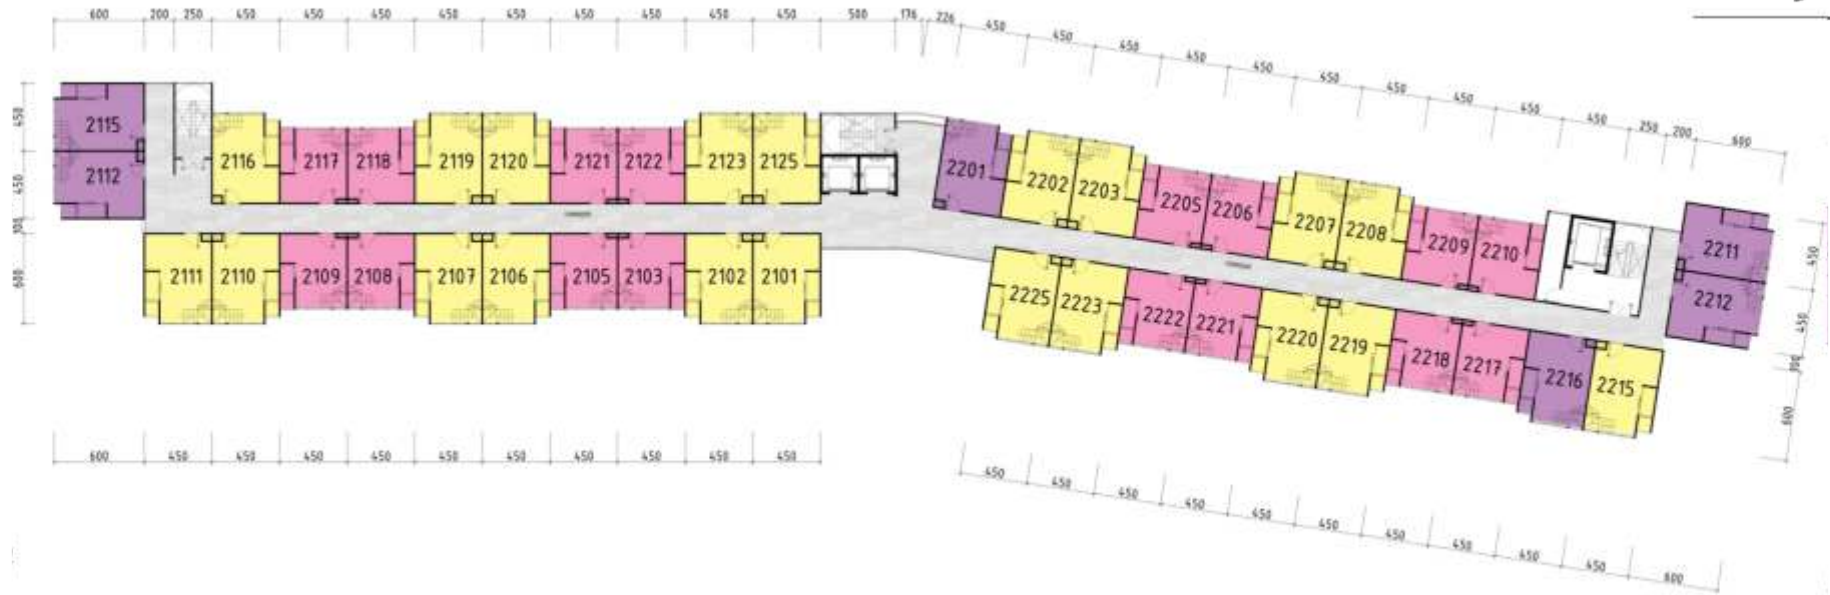

Royal Residence®
comfort is essential

Royal Cityloft

SECTION

1st FLOOR PLAN

2nd FLOOR PLAN

ROYAL | CITYLOFT
3rd FLOOR

5th FLOOR PLAN

ROYAL | CITYLOFT
6th FLOOR PLAN

7th FLOOR PLAN

Ground Floor / Retail Area

Lower Ground / Parking Area

DENAH TIPE 55

DENAH TIPE 60

DENAH TIPE 65

DENAH TIPE 105

*Booklet atau bagian booklet ini merupakan alat bantu pemasaran dan penjualan. Isi dibuat secara detail dan seksama, namun bukan merupakan bagian dari kontrak jual beli. Gambar rendering yang ada berfungsi sebagai ilustrasi untuk memperjelas penyampaian informasi. Desain dapat berubah sewaktu-waktu sesuai dengan kondisi lapangan.