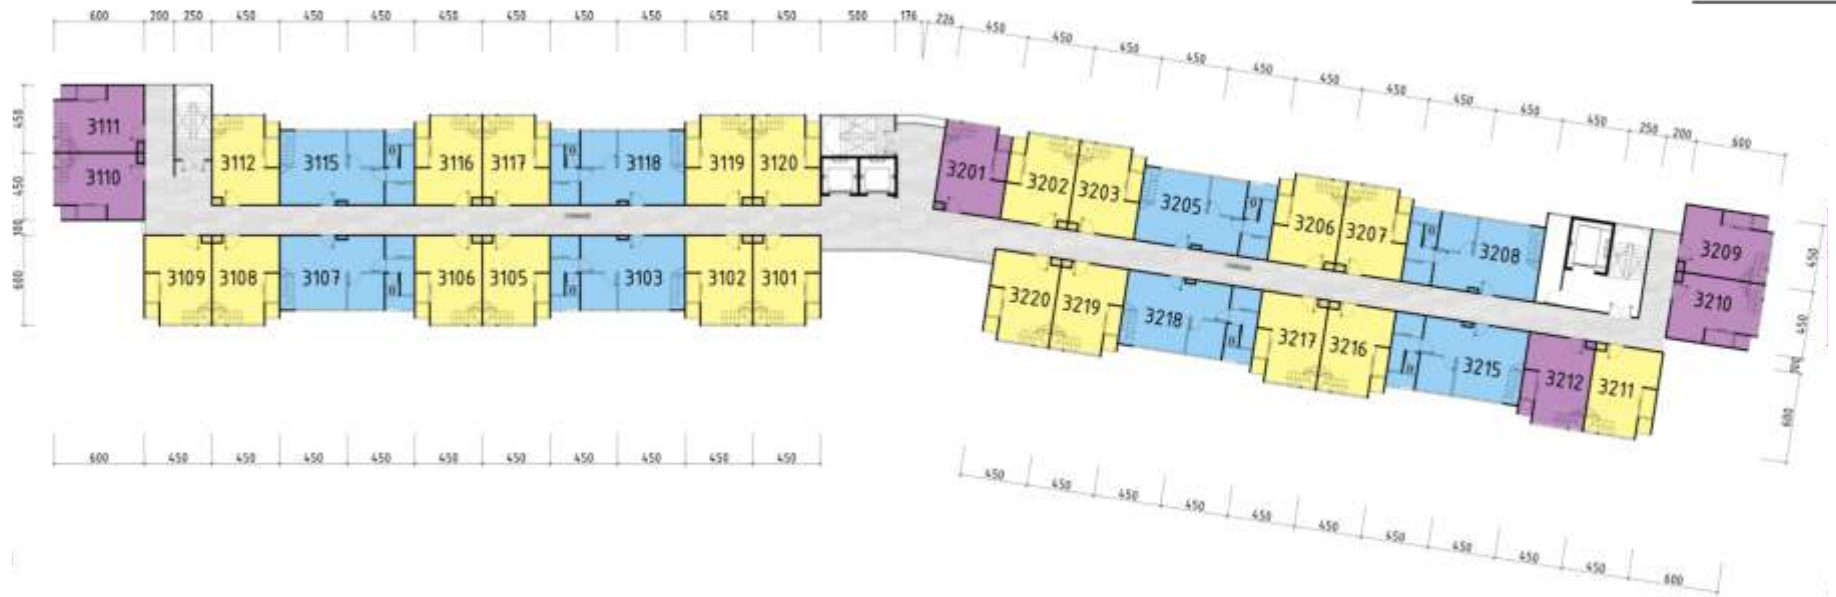

Royal Residence®
comfort is essential

Royal Cityloft

SECTION

1st FLOOR PLAN

2nd FLOOR PLAN

ROYAL | CITYLOFT
3rd FLOOR

5th FLOOR PLAN

ROYAL | CITYLOFT
6th FLOOR PLAN

7th FLOOR PLAN

Ground Floor / Retail Area

Lower Ground / Parking Area

DENAH TIPE 55

DENAH TIPE 60

DENAH TIPE 65

DENAH TIPE 105

*Booklet atau bagian booklet ini merupakan alat bantu pemasaran dan penjualan. Isi dibuat secara detail dan seksama, namun bukan merupakan bagian dari kontrak jual beli. Gambar rendering yang ada berfungsi sebagai ilustrasi untuk memperjelas penyampaian informasi. Desain dapat berubah sewaktu-waktu sesuai dengan kondisi lapangan.